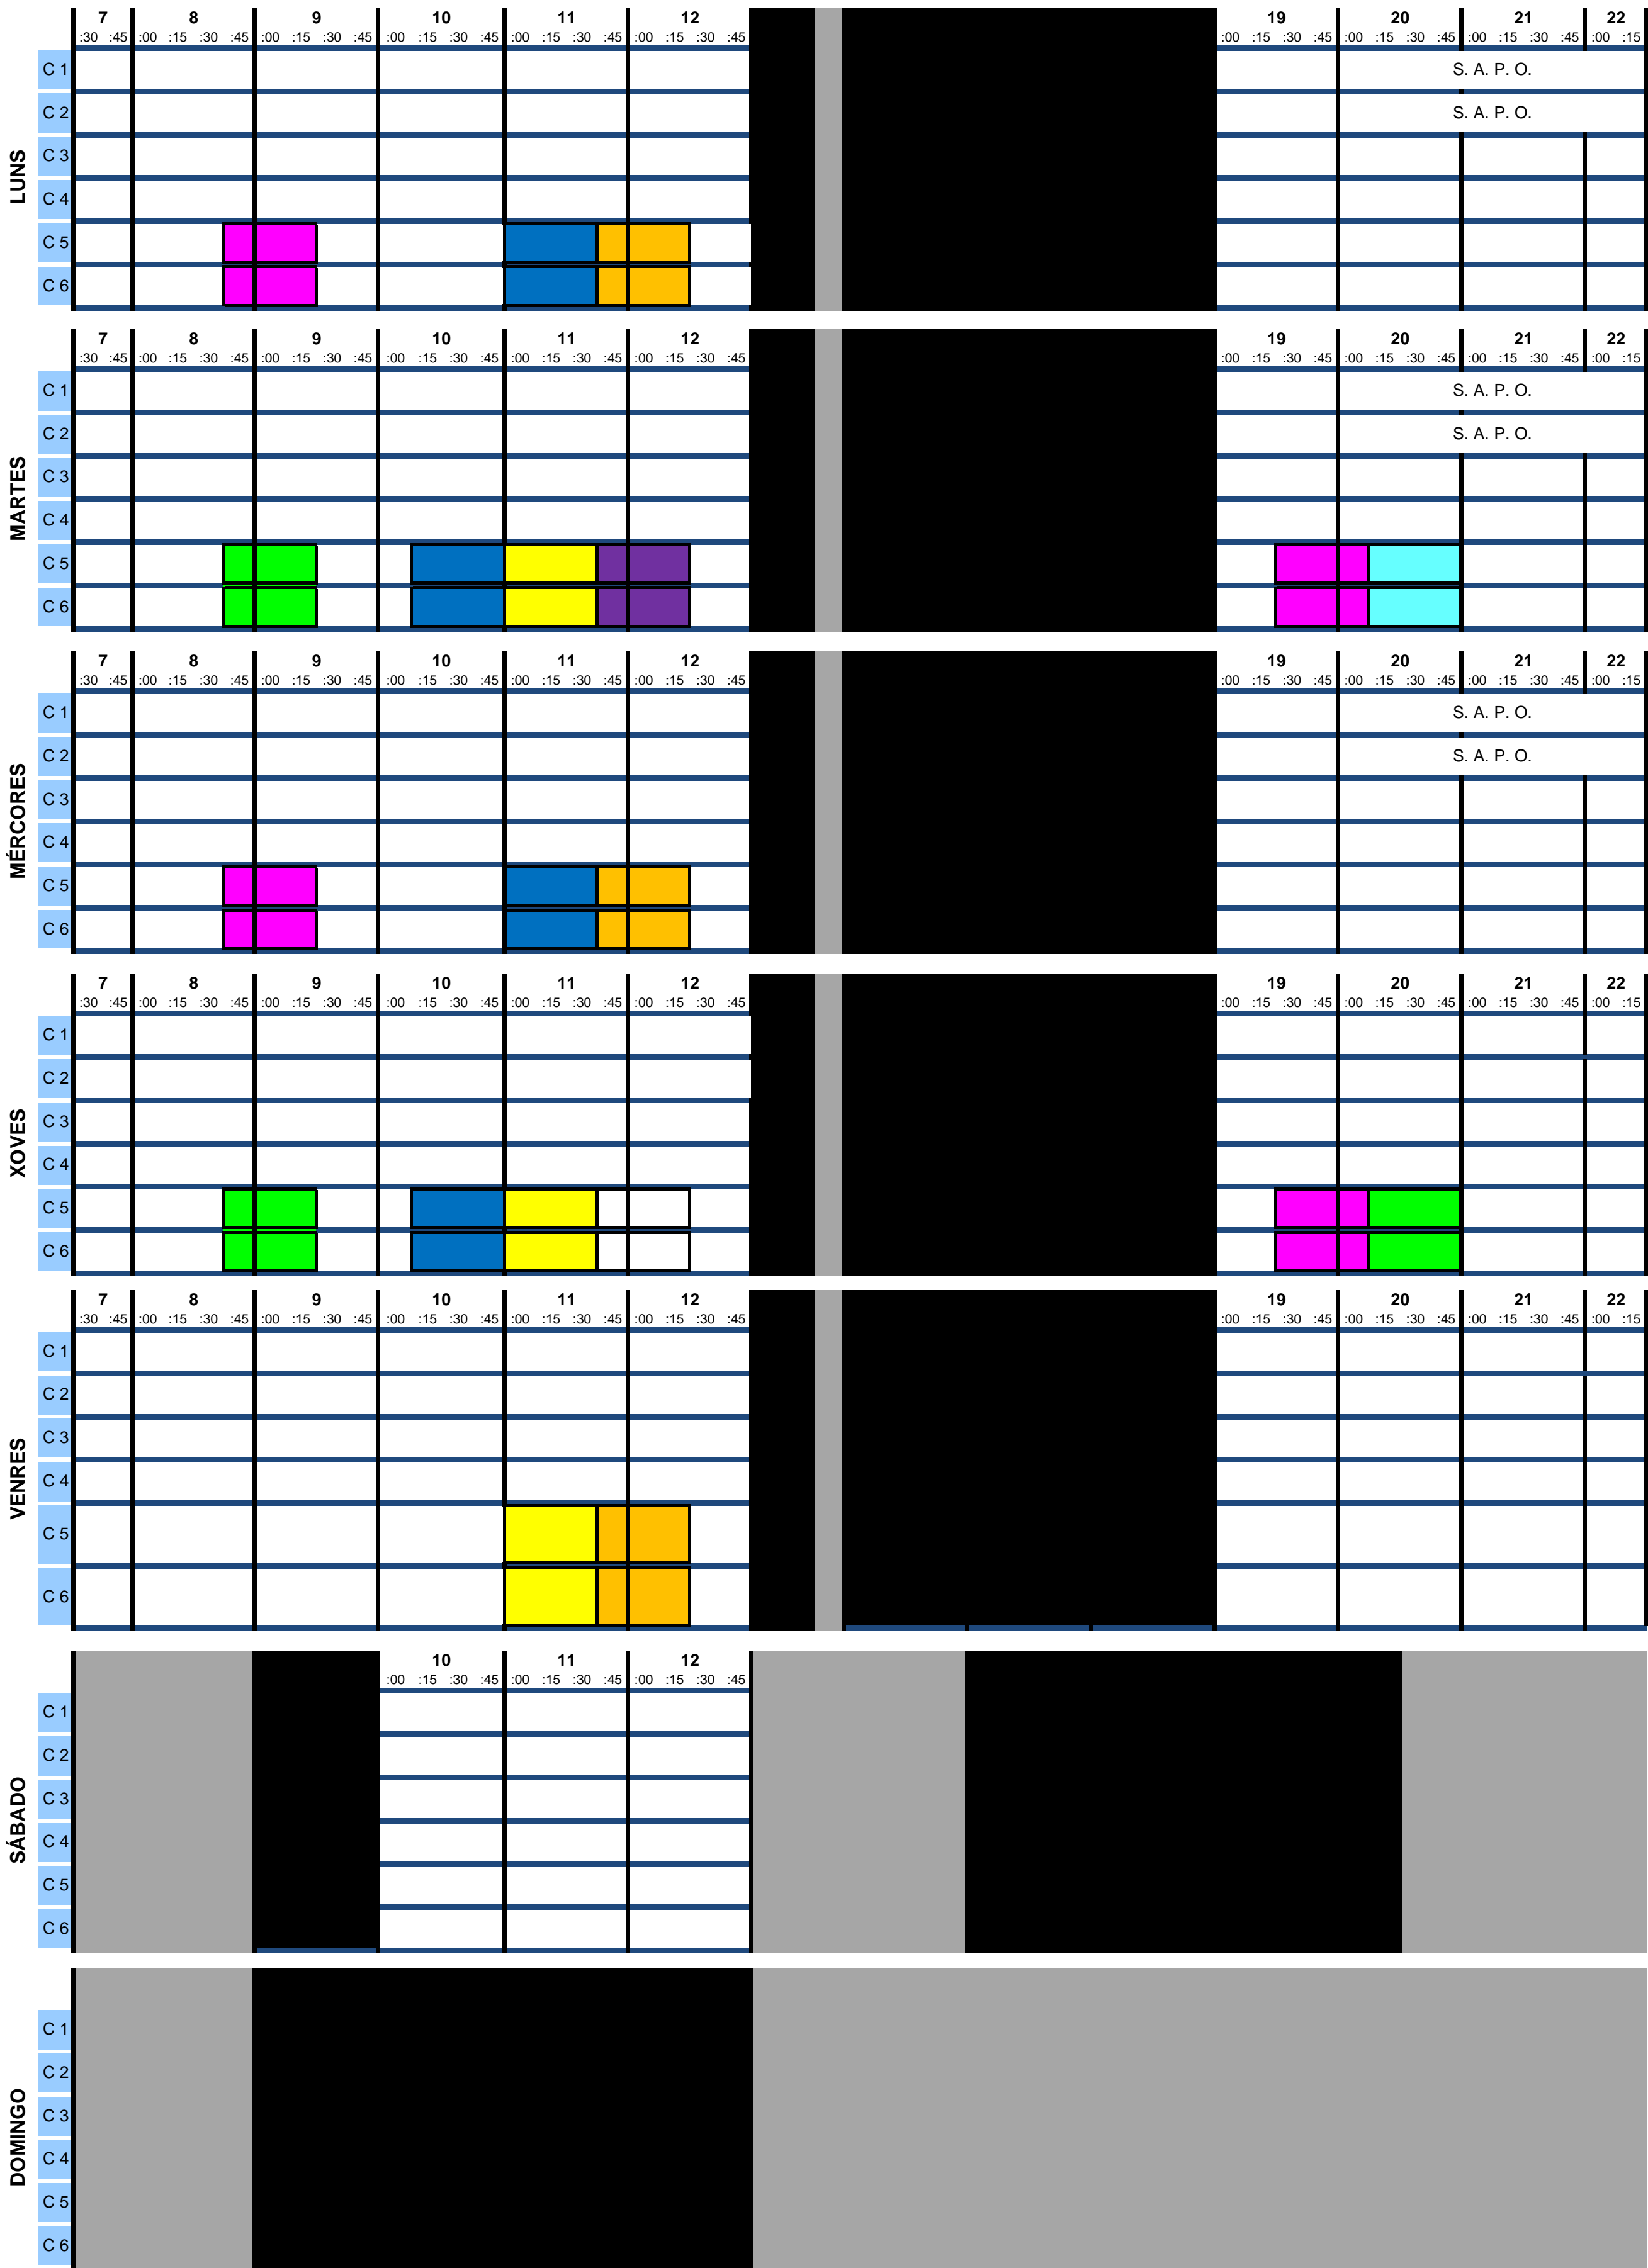

MAPA DE AGUAS VERANO 2022

Última actualización: 04/07/2022

f Piscina Municipal de Marin Tlf 986 883158